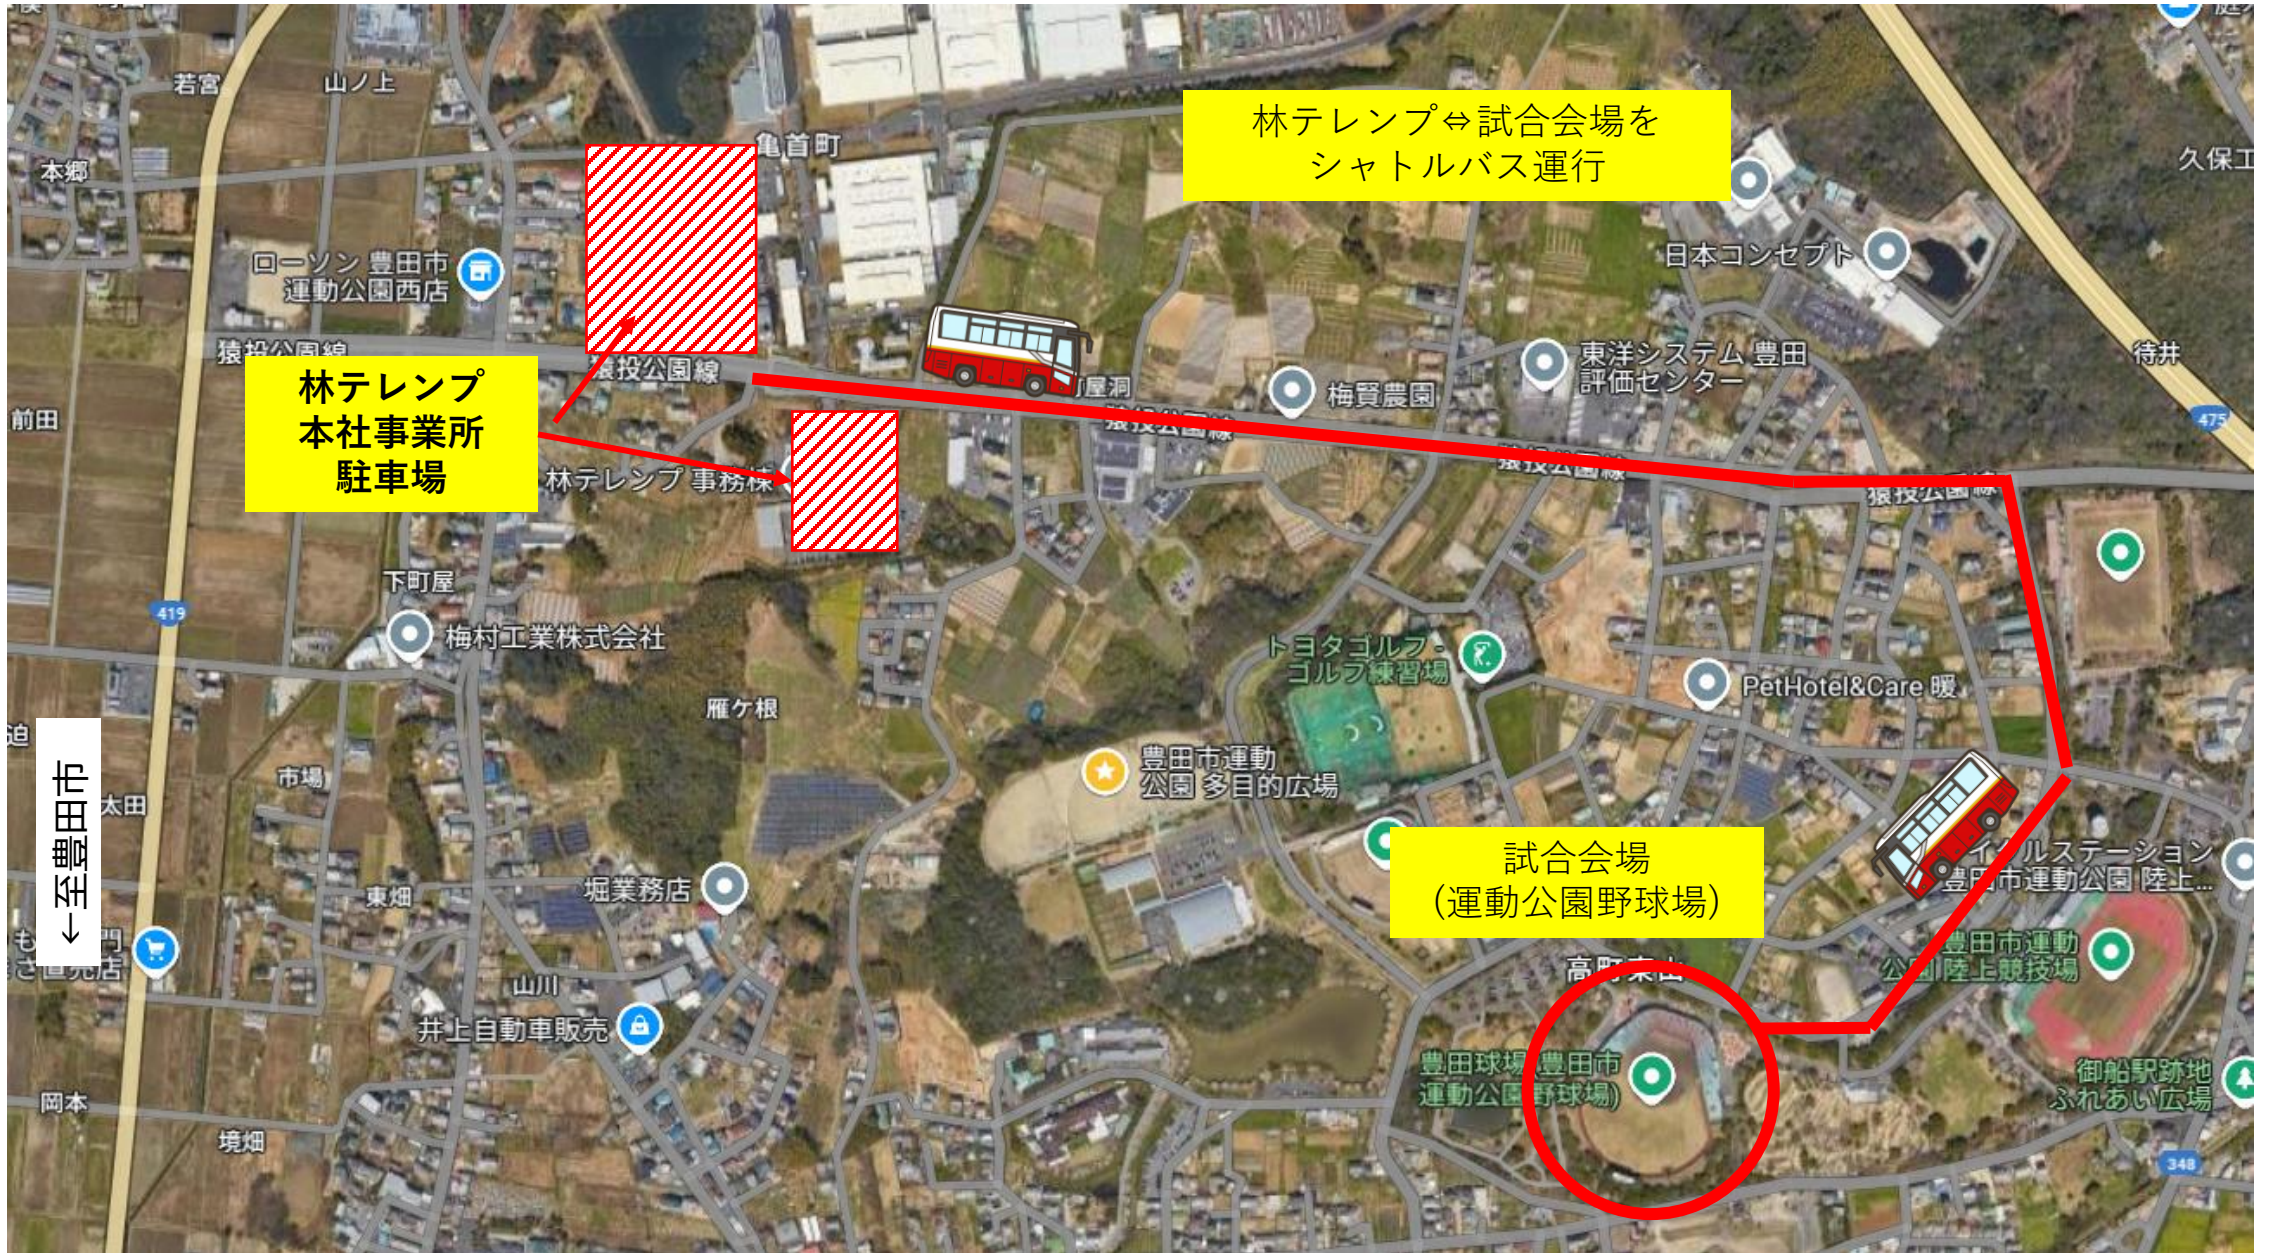

# 臨時駐車場

林テレンプ 本社事業所

住所:豊田市亀首町町屋洞100-11

豊田駅  
↓