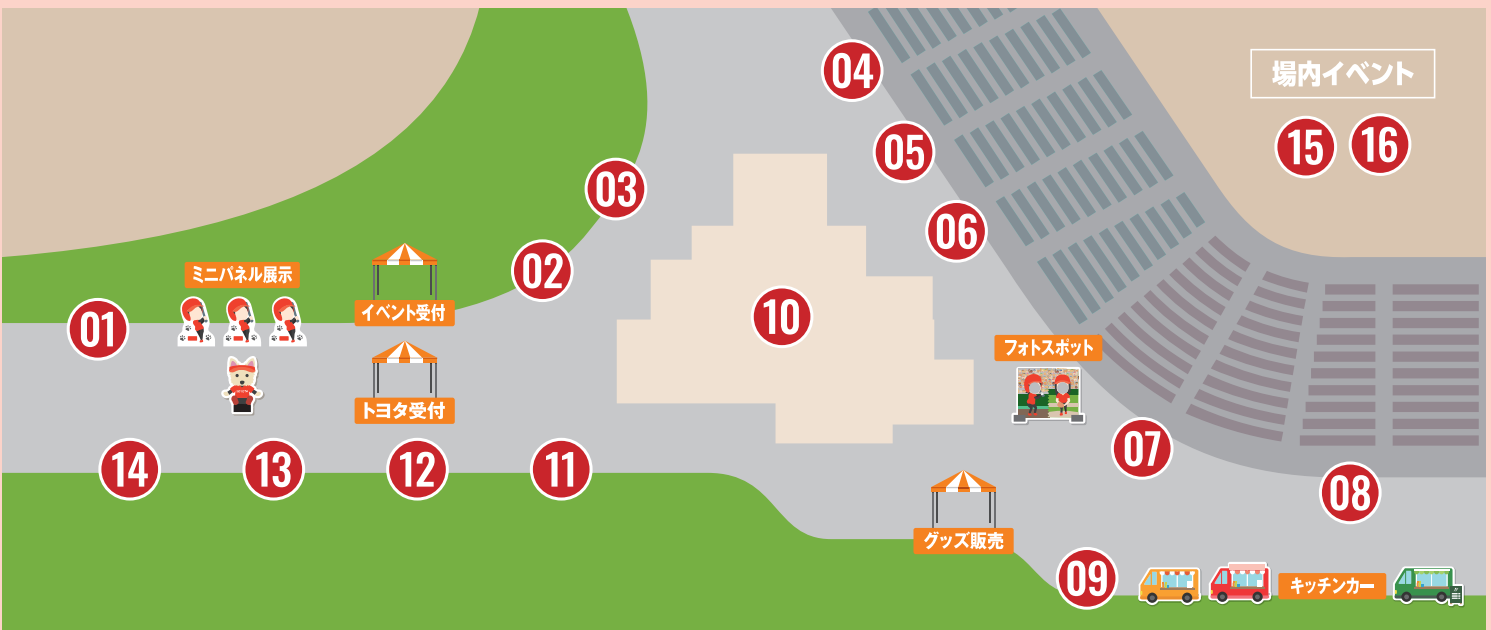

豊田市運動公園野球場

みんなで来場しよう!!

トヨタの
知恵と得意が
大集合!

職場

家族

仲間

地域

れってりトヨタ文化祭 会場MAP

- 01 リモート駐車
- 02 パターゴルフチャレンジ
- 03 体力測定
- 04 ラジコンカー体験
- 05 マッサージ & ポッチャ体験
- 06 オリジナルミニカー作り ※有料
- 07 Toyota Modelers Club
- 08 選手横断幕

- 09 GRカート展示
- 10 はたらくくるまの展示
- 11 自分だけのなりきりカード
- 12 トヨタタイムズスポーツ
- 13 クラシックカー展示
- 14 VR体験
- 15 ハイタッチキッズ
- 16 サインボール投げ込み