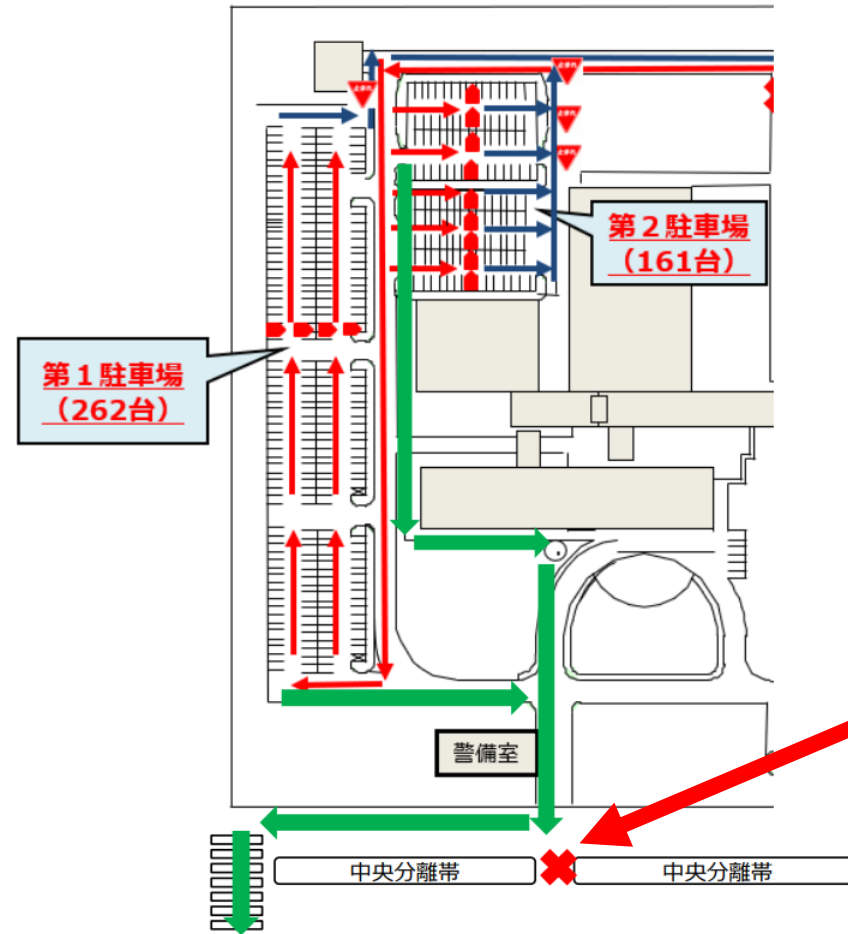

JDリーグ 5節 宇都宮ラウンド 中外製薬(株)様 宇都宮工場駐車場 (16日・17日のみ利用可能)

中外製薬(株)様のご協力をいただき、16日(土曜)・17日(日曜)のみ駐車場をご利用できます。

- ・歩行者は  を必ず通行
- ・**正門**警備室前を歩行し球場へ
- ※敷地外道路は必ず横断歩道を使用し横断してください

横断禁止です!