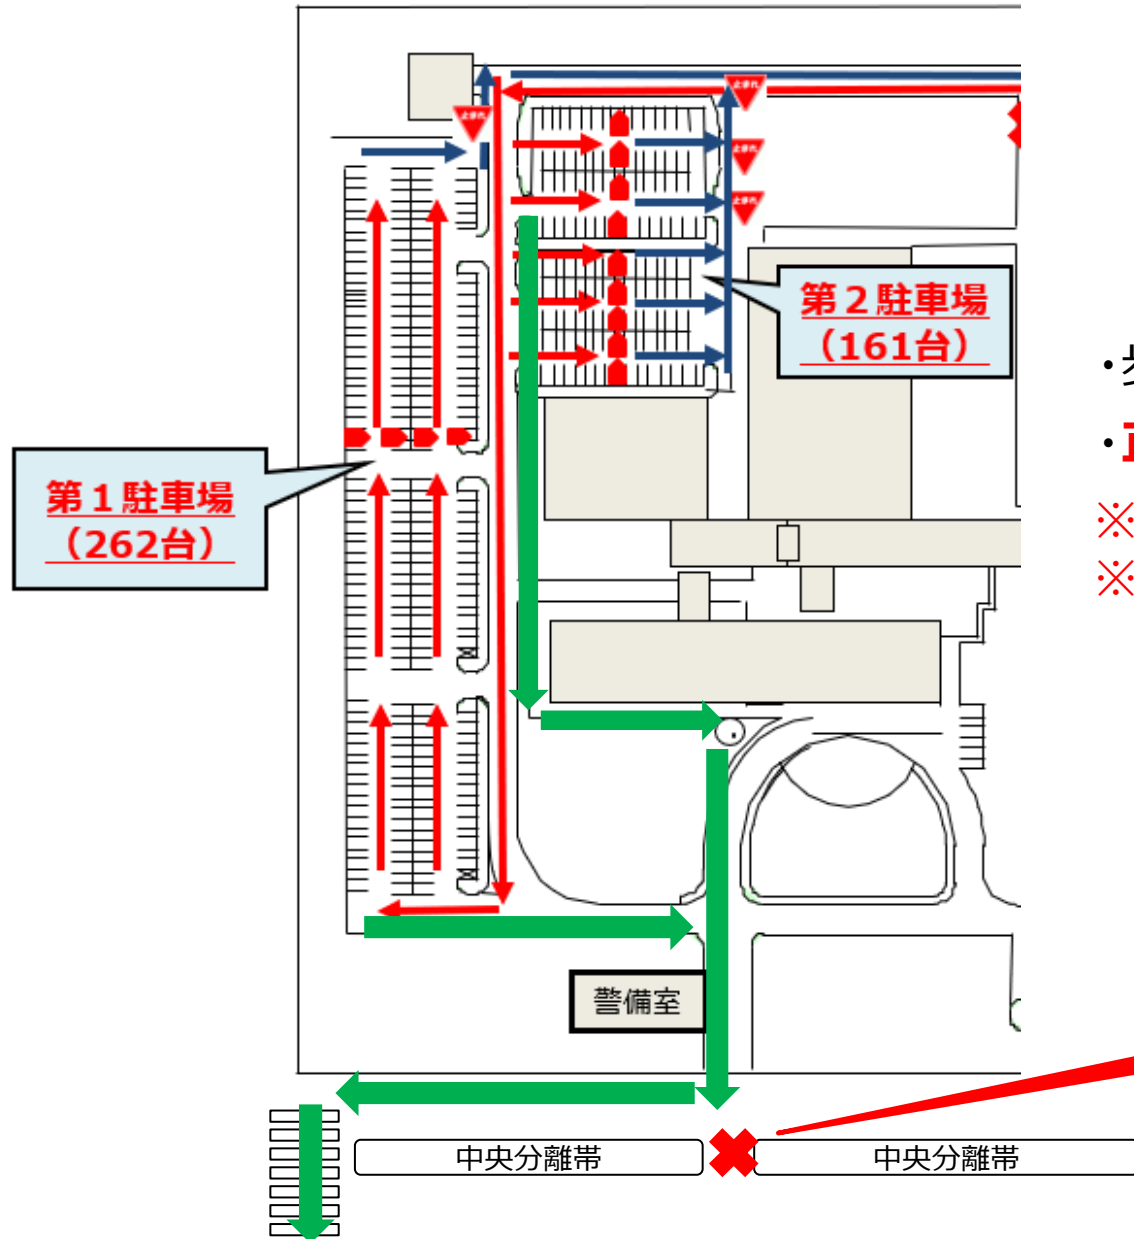

観戦者駐車場 <中外製薬工業(株)宇都宮工場駐車場>

利用可能時間 8:00~19:00 (8:00以前の入場不可 / 19:00までに退場)

敷地内車両動線

- ・敷地内制限速度は 20km/h 以下
- ・駐車場内は一方通行

敷地内歩行動線

・歩行者は  を必ず通行

・**正門**警備室前を歩行し球場へ

※敷地外道路は必ず横断歩道を使用し横断してください

※場内禁煙（車内含む）

横断禁止