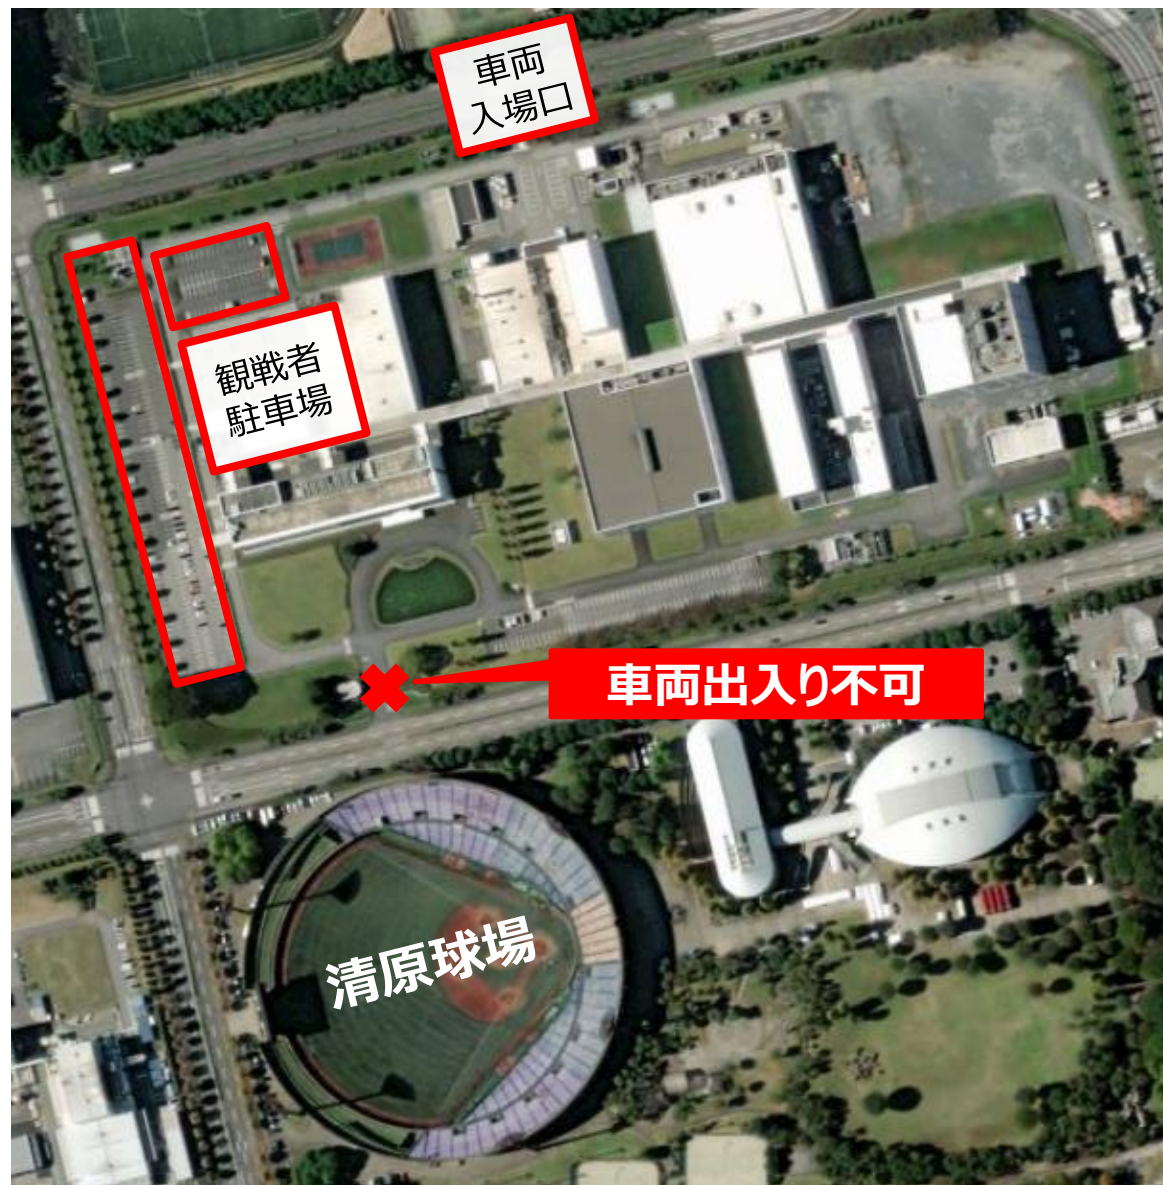

観戦者駐車場 <中外製薬工業(株)宇都宮工場駐車場>

利用可能時間 8:00~19:00 (8:00以前の入場不可 / 19:00までに退場)

敷地内車両動線

- ・敷地内制限速度は 20km/h 以下
- ・駐車場内は一方通行

敷地内歩行動線

・歩行者は  を必ず通行

・**正門**警備室前を歩行し球場へ

※敷地外道路は必ず横断歩道を使用し横断してください

※場内禁煙（車内含む）

横断禁止