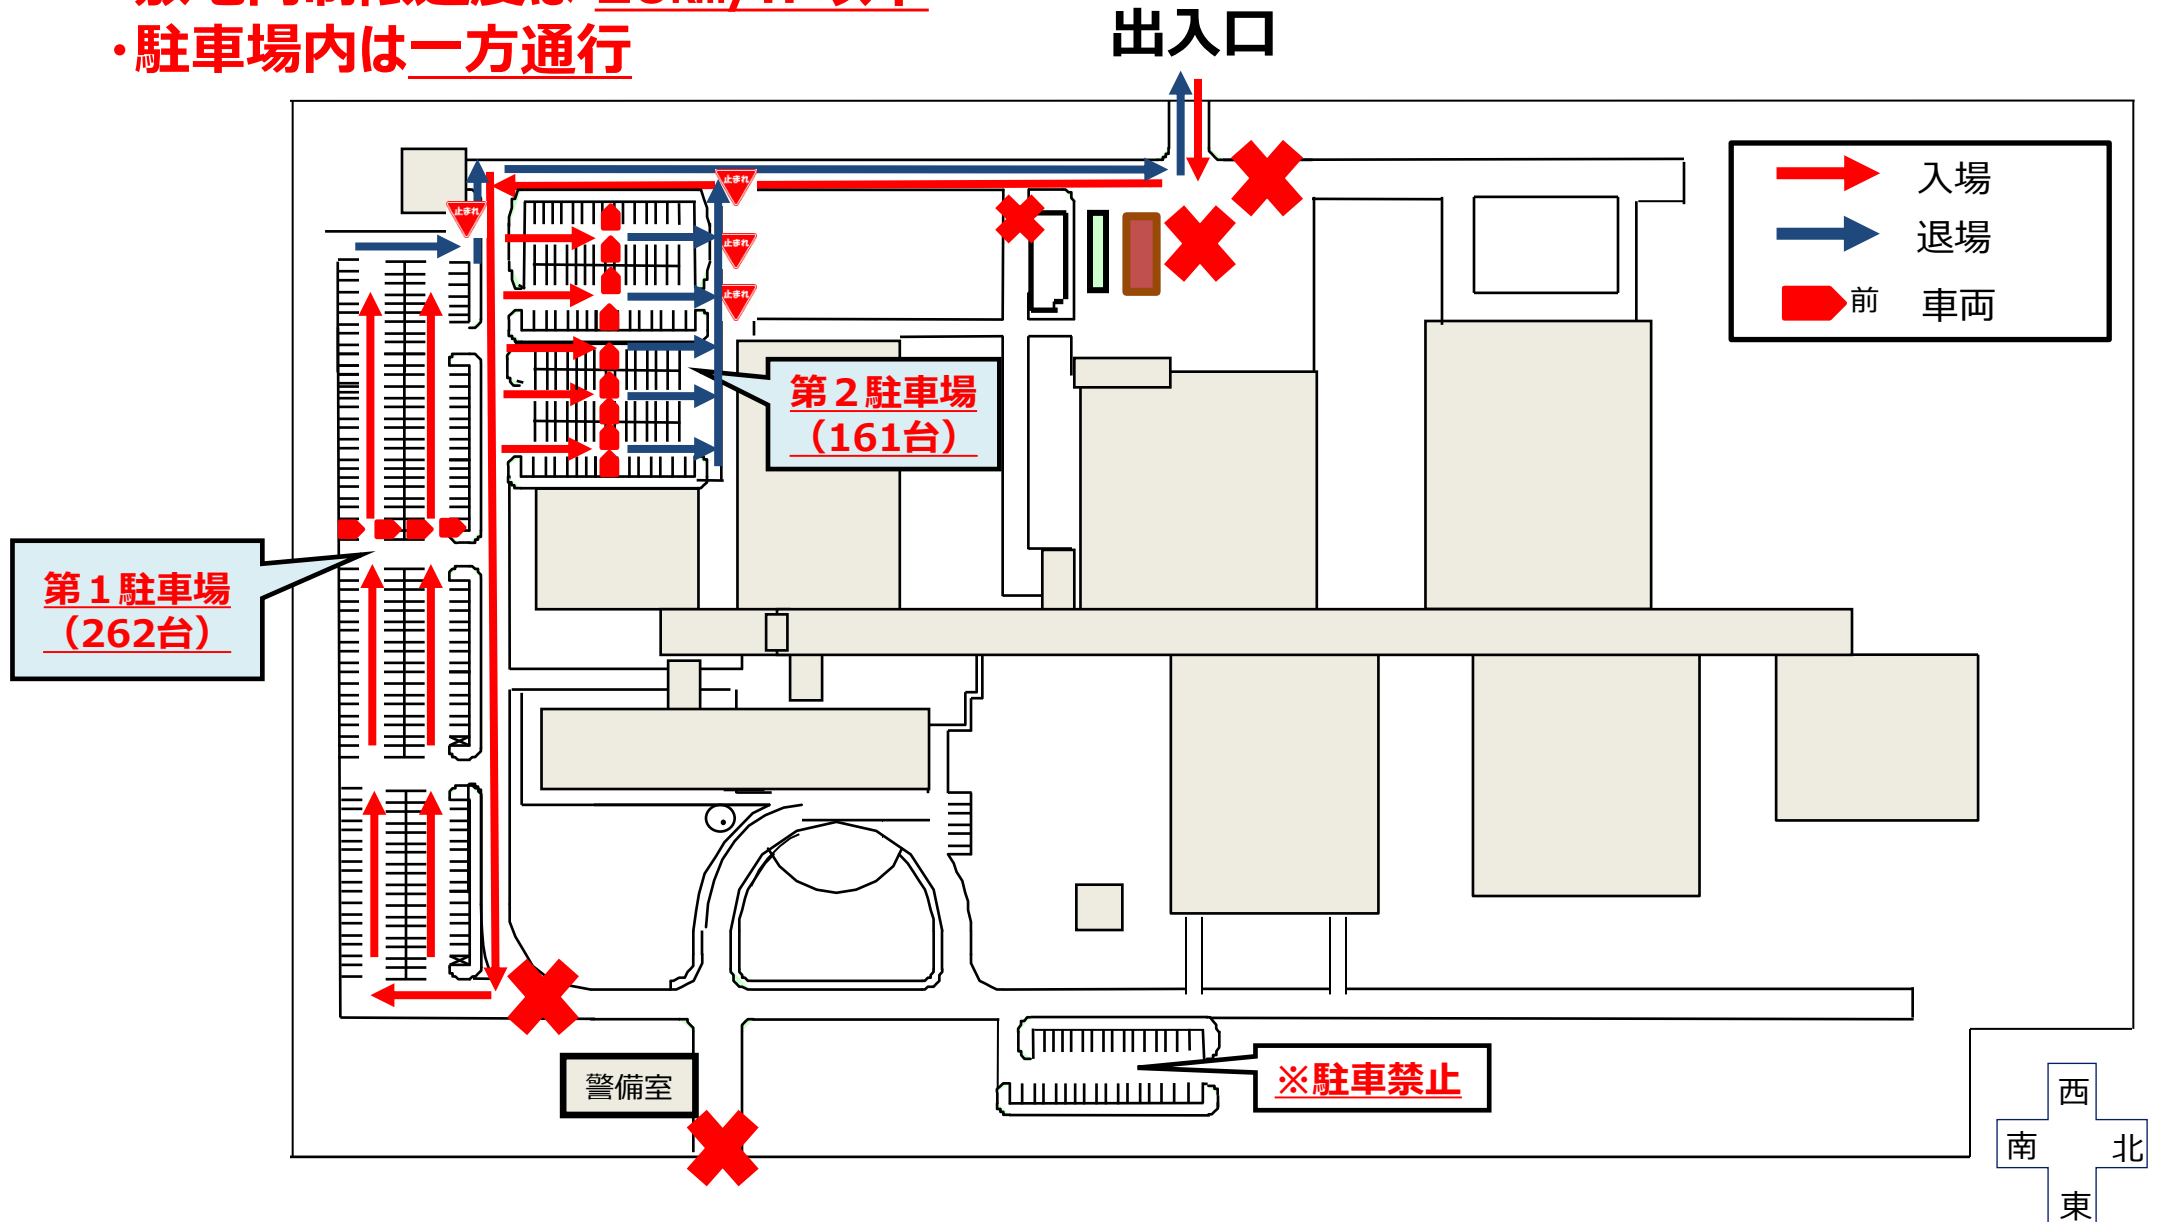

観戦者駐車場 <中外製薬工業(株)宇都宮工場駐車場>

利用可能時間 8:00~19:00 (8:00以前の入場不可 / 19:00までに退場)

敷地内車両動線

- ・敷地内制限速度は 20km/h 以下
- ・駐車場内は一方通行

敷地内歩行動線

・歩行者は  を必ず通行

・**正門**警備室前を歩行し球場へ

※敷地外道路は必ず横断歩道を使用し横断してください

※場内禁煙（車内含む）

横断禁止